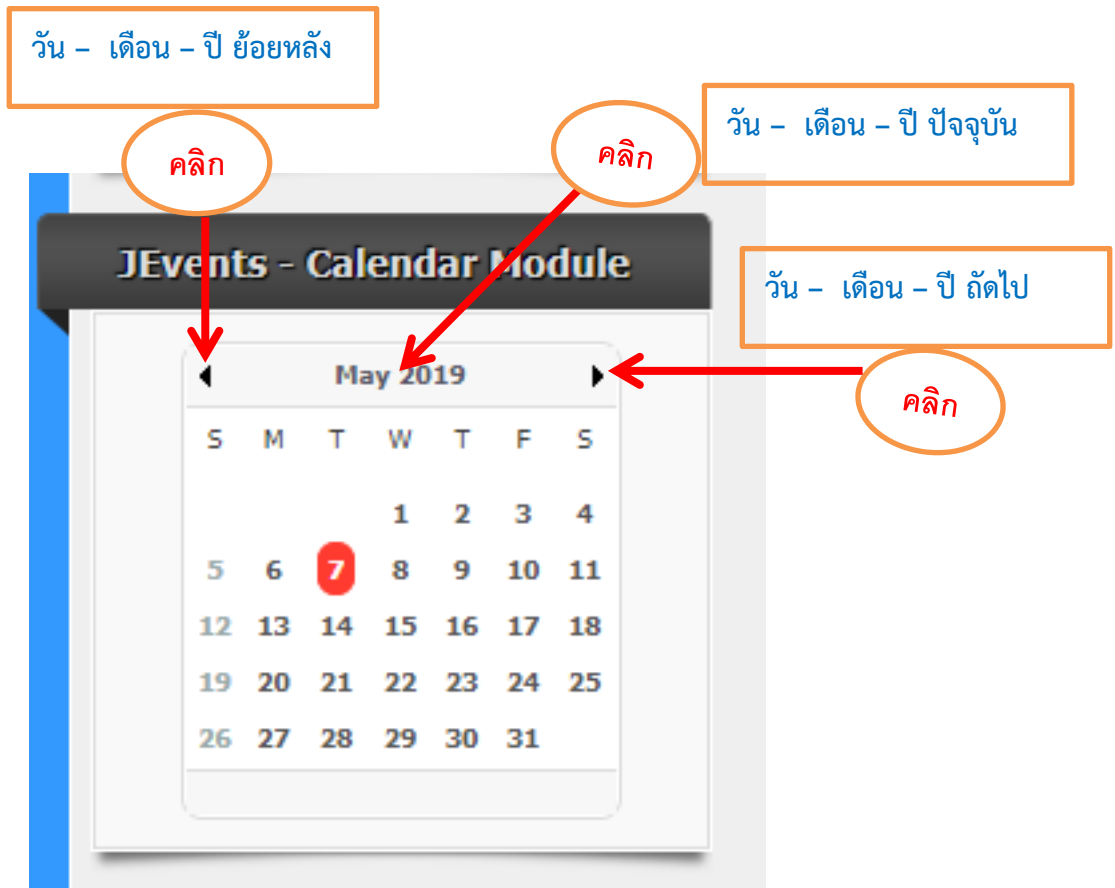

## การใช้งาน JEvents - Calendar Module

ดูปฏิทินงาน ==> คลิก วันที่ ที่ต้องการดูตารางปฏิบัติงาน